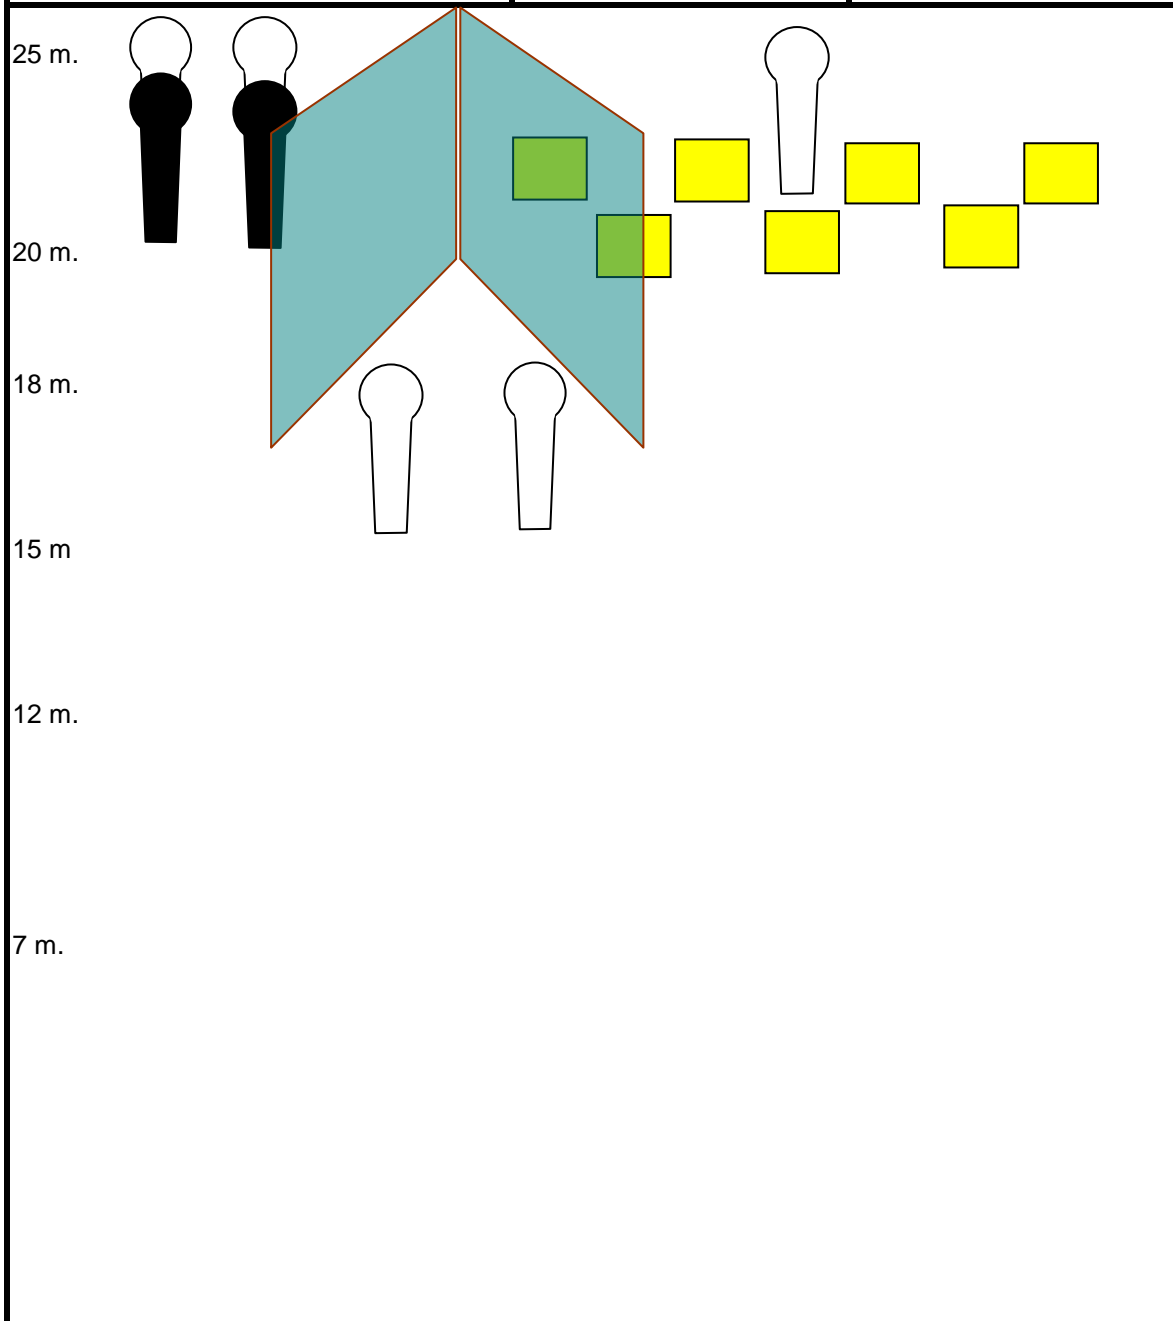

EJERCICIO NUMERO 4 (GALERIA 25 M DEREDCHA)

TIPO EJERCICIO	LARGO	TARJETAS	0
PUNTUACION	COMSTOCK	METALES	12
POSICION SALIDA	DE PIE	PUNTOS MAXIMOS	60
COMIENZO TIEMPO	AUDIBLE	DISPAROS MINIMOS	12
CONDICION DEL ARMA:		ALTO	ULTIMO DISPARO
CARGADA		PENALIZACIONES	REGLAMENTO IPSC

DESCRIPCION